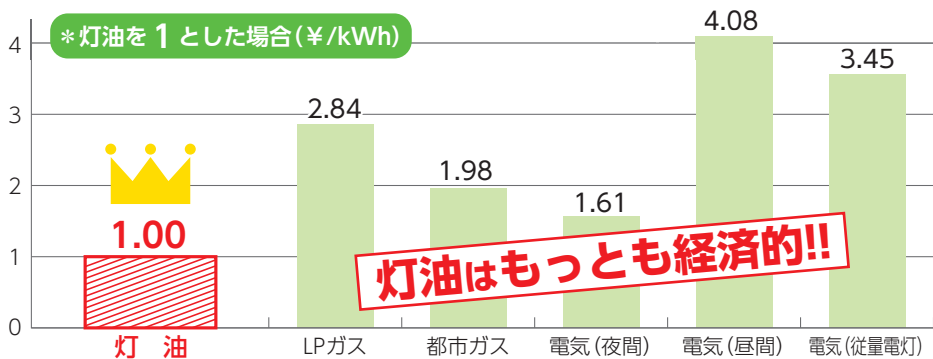

あつたかく

賢く

灯油で

経済的!!
そして
安全安心!!

厳しい冬

やまがたの

山形のエネルギー (2017年11月時点)	料金	
	料金(税込)	エネルギーコスト (円/kWh)
灯油	77.22円/L	7.57
L Pガス	600.60円/m ³	21.52
都市ガス	192.08円/m ³	15.01
電気(夜間)	12.19円/kWh	12.19
電気(昼間)	30.85円/kWh	30.85
電気(従量電灯)	26.14円/kWh	26.14

*出所：石油連盟 東北石油システムセンター
*基本料金含まず

※写真はイメージです