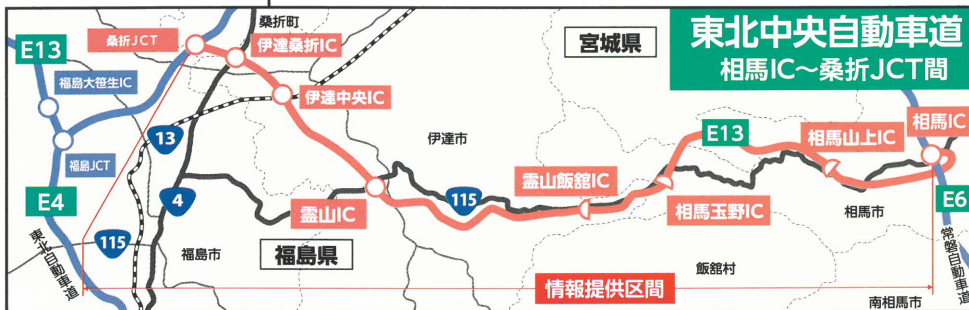

『東北中央自動車道』

相馬IC～米沢北IC間 の道路情報を メール提供しています。

メール通知
する内容は

- ◎通行止め情報
- ◎路面情報
- ◎通行注意情報
- ◎視界不良情報
- ◎お知らせ
- ◎等

登録・
利用料
無料

福島河川国道事務所では、東北中央自動車道(相馬IC～米沢北IC間)の道路情報をメールで提供しています。

パソコン、携帯電話、
スマートフォンで利用可能です。

※メールのドメイン指定受信など、受信制限機能を利用している場合には、「sspsmail.com」ドメインのメールが受信できるように、あらかじめ携帯電話の設定をお願いいたします。
※お客様のメールアドレス等の個人情報は、本サービス以外の目的で使用することはありません。サービス利用者に対してアンケート等を実施する場合はご協力下さい。

- メール受信にかかる通信料はご負担願います。
- 受信情報(一部)と受信時間帯を選択することが可能です。

▲配信イメージ

下記のアドレス・QRコードから登録して下さい。

<http://www.sspsmail.com/~fukushimadoro/>

または、「福島河川国道事務所」のホームページをご覧ください。

集中的な大雪時には、予防的な通行規制を行い除雪を実施する場合があります。
大雪が予想される場合は気象情報・道路情報に留意いただき、不要不急の外出はお控えください。