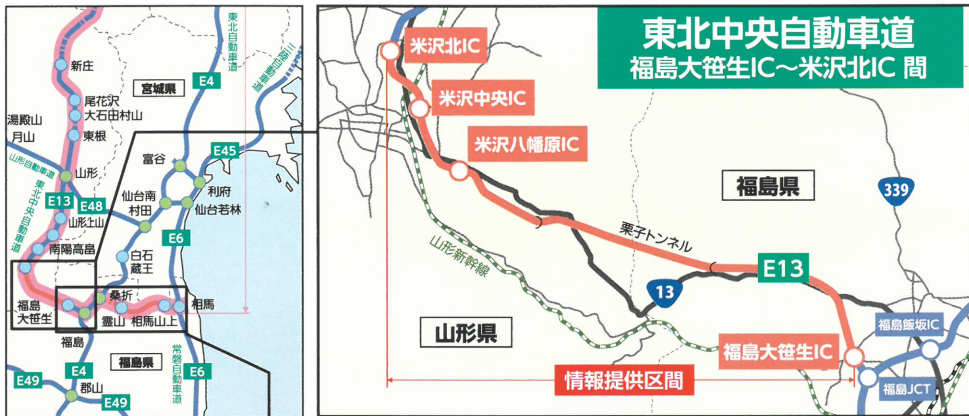

『東北中央自動車道』

相馬IC～米沢北IC間 の道路情報を メール提供しています。

メール通知
する内容は

- ◎通行止め情報
- ◎路面情報
- ◎通行注意情報
- ◎視界不良情報
- ◎お知らせ
- ◎等

登録・
利用料
無料

福島河川国道事務所では、東北中央自動車道(相馬IC～米沢北IC間)の道路情報をメールで提供しています。

パソコン、携帯電話、
スマートフォンで利用可能です。

※メールのドメイン指定受信など、受信制限機能を利用している場合には、「sspsmail.com」ドメインのメールが受信できるように、あらかじめ携帯電話の設定をお願いいたします。
※お客様のメールアドレス等の個人情報は、本サービス以外の目的で使用することはありません。サービス利用者に対してアンケート等を実施する場合はご協力下さい。

- メール受信にかかる通信料はご負担願います。
- 受信情報(一部)と受信時間帯を選択することが可能です。

▲配信イメージ

下記のアドレス・QRコードから登録して下さい。

<http://www.sspsmail.com/~fukushimadoro/>

または、「福島河川国道事務所」のホームページをご覧ください。

集中的な大雪時には、予防的な通行規制を行い除雪を実施する場合があります。
大雪が予想される場合は気象情報・道路情報に留意いただき、不要不急の外出はお控えください。